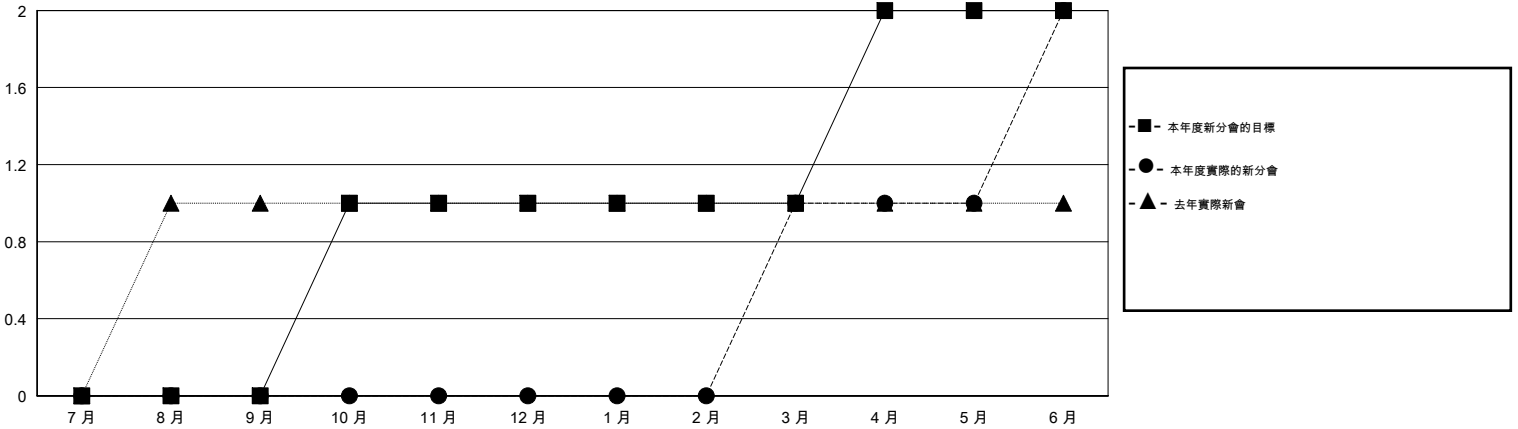

# MONTHLY MEMBERSHIP PROGRESS REPORT

District 300D1

Results as of: 6/30/2017

GMT: PEI-JEN CHEN

地點 REP OF CHINA

GMT憲章區

分會			
成果 2016-2017			
季	新分會目標	新會	會員流失的分會
7月/8月/9月	0	0	0
10月/11月/12月	1	0	0
1月/2月/3月	0	1	0
4月/5月/6月	1	1	0

位會員@每位須繳			
成果 2016-2017			
季	新會員淨增長目標 (不含復籍或轉會)	實際新會員增長數 (不含復籍或轉會)	實際退會會員 (包括轉會)
7月/8月/9月	190	258	180
10月/11月/12月	105	94	32
1月/2月/3月	20	71	48
4月/5月/6月	-155	44	219

目標與實際新會累積

目標和實際會員累積

已取消的分會: 0	82 CLUBS OF 86 增添1位或以上的新會員	性別分佈 男 2,359 (78.14%) 女 660 (21.86%)
放棄的會員 過世 6 分會已取消 0 其他 473 總計 479	<a href="#">點擊這裡取得累計會員數據</a>	總計家庭單位會員數 20 支付減半會費的家庭會員 10