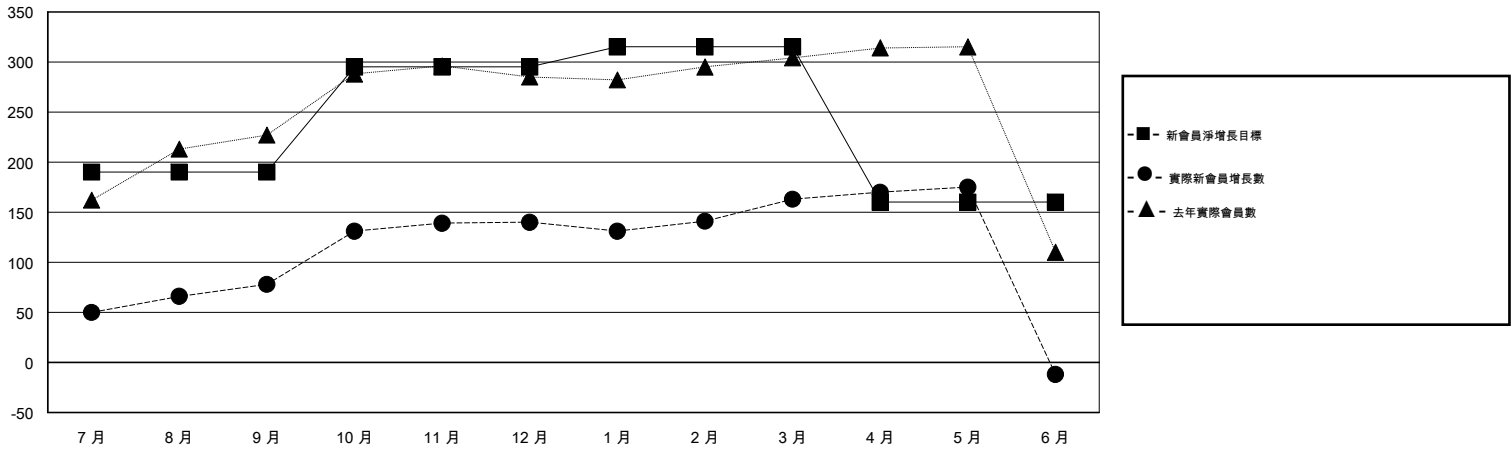

# MONTHLY MEMBERSHIP PROGRESS REPORT

District 300D1

Results as of: 6/30/2017

GMT: PEI-JEN CHEN

地點 REP OF CHINA

GMT憲章區

分會			
成果 2016-2017			
季	新分會目標	新會	會員流失的分會
7月/8月/9月	0	0	0
10月/11月/12月	1	0	0
1月/2月/3月	0	1	0
4月/5月/6月	1	1	0

位會員@每位須繳			
成果 2016-2017			
季	新會員淨增長目標 (不含復籍或轉會)	實際新會員增長數 (不含復籍或轉會)	實際退會會員 (包括轉會)
7月/8月/9月	190	258	180
10月/11月/12月	105	94	32
1月/2月/3月	20	71	48
4月/5月/6月	-155	44	219

目標與實際新會累積

目標和實際會員累積

已取消的分會: 0	82 CLUBS OF 86 增添1位或以上的新會員	性別分佈 男 2,359 (78.14%) 女 660 (21.86%)
放棄的會員 過世 6 分會已取消 0 其他 473 總計 479	<a href="#">點擊這裡取得累計會員數據</a>	總計家庭單位會員數 20 支付減半會費的家庭會員 10